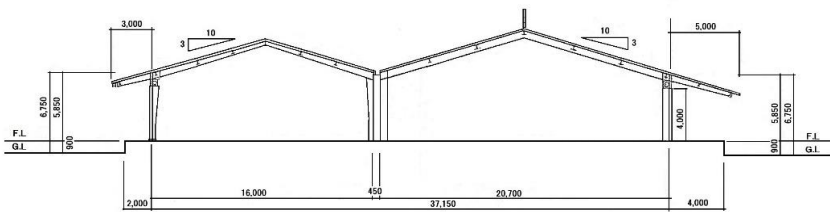

貸倉庫情報

■物件:倉庫(平屋建て)

■所在地:長野県諏訪市大字中洲三ツ俣5685-1 (別紙地図参照)

■構造: 鉄骨 造 地上 一部中2階 亜鉛鋼板葺き

■規模: 土地 2874.05㎡(869.4坪)

延べ面積 1326.42㎡ (401.24坪)

①1階倉庫 1121.8㎡(340坪)

②中2階 271.8㎡(82坪)

③1階事務所 33.5㎡(10坪)

④作業場(検査室) 150.0㎡(45.5坪)

■使用開始時期(予定):平成29年(2017年)7月1日より

■その他:大型トラック 進入可 (別紙進入路地図参照)

※賃料については、別途お見積り致します。(ラック、台車、フォークリフト等荷役什器は含まれておりません。)

※ご不明な点がございましたら、お気軽にお問合せ下さい。

■所在地:地図

■ 外観

倉庫 平面図

立面図

立面図

大型車侵入ルート

ログイン

Google

1

2