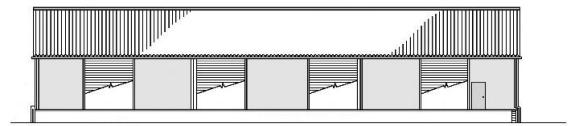

③1階事務所 33.5㎡(10坪)

④作業場(検査室) 150.0㎡(45.5坪)

■使用開始時期(予定):平成29年(2017年)7月1日より

■その他:大型トラック 進入可 (別紙進入路地図参照)

※賃料については、別途お見積り致します。(ラック、台車、フォークリフト等荷役什器は含まれておりません。)

※ご不明な点がございましたら、お気軽にお問合せ下さい。

■所在地:地図

■ 外観

倉庫 平面図

立面図

立面図

大型車侵入ルート

ログイン

Google

1

2