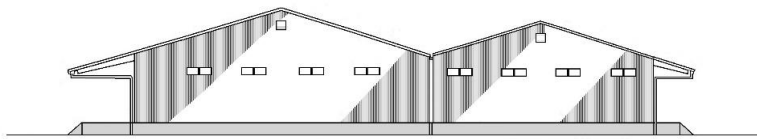

③1階事務所 33.5㎡(10坪)

④作業場(検査室) 150.0㎡(45.5坪)

■使用開始時期(予定):平成29年(2017年)7月1日より

■その他:大型トラック 進入可 (別紙進入路地図参照)

※賃料については、別途お見積り致します。(ラック、台車、フォークリフト等荷役什器は含まれておりません。)

※ご不明な点がございましたら、お気軽にお問合せ下さい。

■所在地:地図

■ 外観

倉庫 平面図

立面図

立面図

大型車侵入ルート

ログイン

Google

1

2