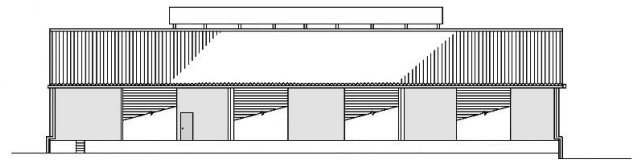

③1階事務所 33.5㎡(10坪)

④作業場(検査室) 150.0㎡(45.5坪)

■使用開始時期(予定):平成29年(2017年)7月1日より

■その他:大型トラック 進入可 (別紙進入路地図参照)

※賃料については、別途お見積り致します。(ラック、台車、フォークリフト等荷役什器は含まれておりません。)

※ご不明な点がございましたら、お気軽にお問合せ下さい。

■所在地:地図

■ 外観

倉庫 平面図

立面図

立面図

大型車侵入ルート

ログイン

Google

1

2