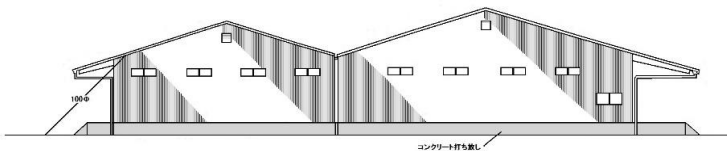

③1階事務所 33.5㎡(10坪)

④作業場(検査室) 150.0㎡(45.5坪)

■使用開始時期(予定):平成29年(2017年)7月1日より

■その他:大型トラック 進入可 (別紙進入路地図参照)

※賃料については、別途お見積り致します。(ラック、台車、フォークリフト等荷役什器は含まれておりません。)

※ご不明な点がございましたら、お気軽にお問合せ下さい。

■所在地:地図

■ 外観

倉庫 平面図

立面図

立面図

大型車侵入ルート

ログイン

Google

1

2