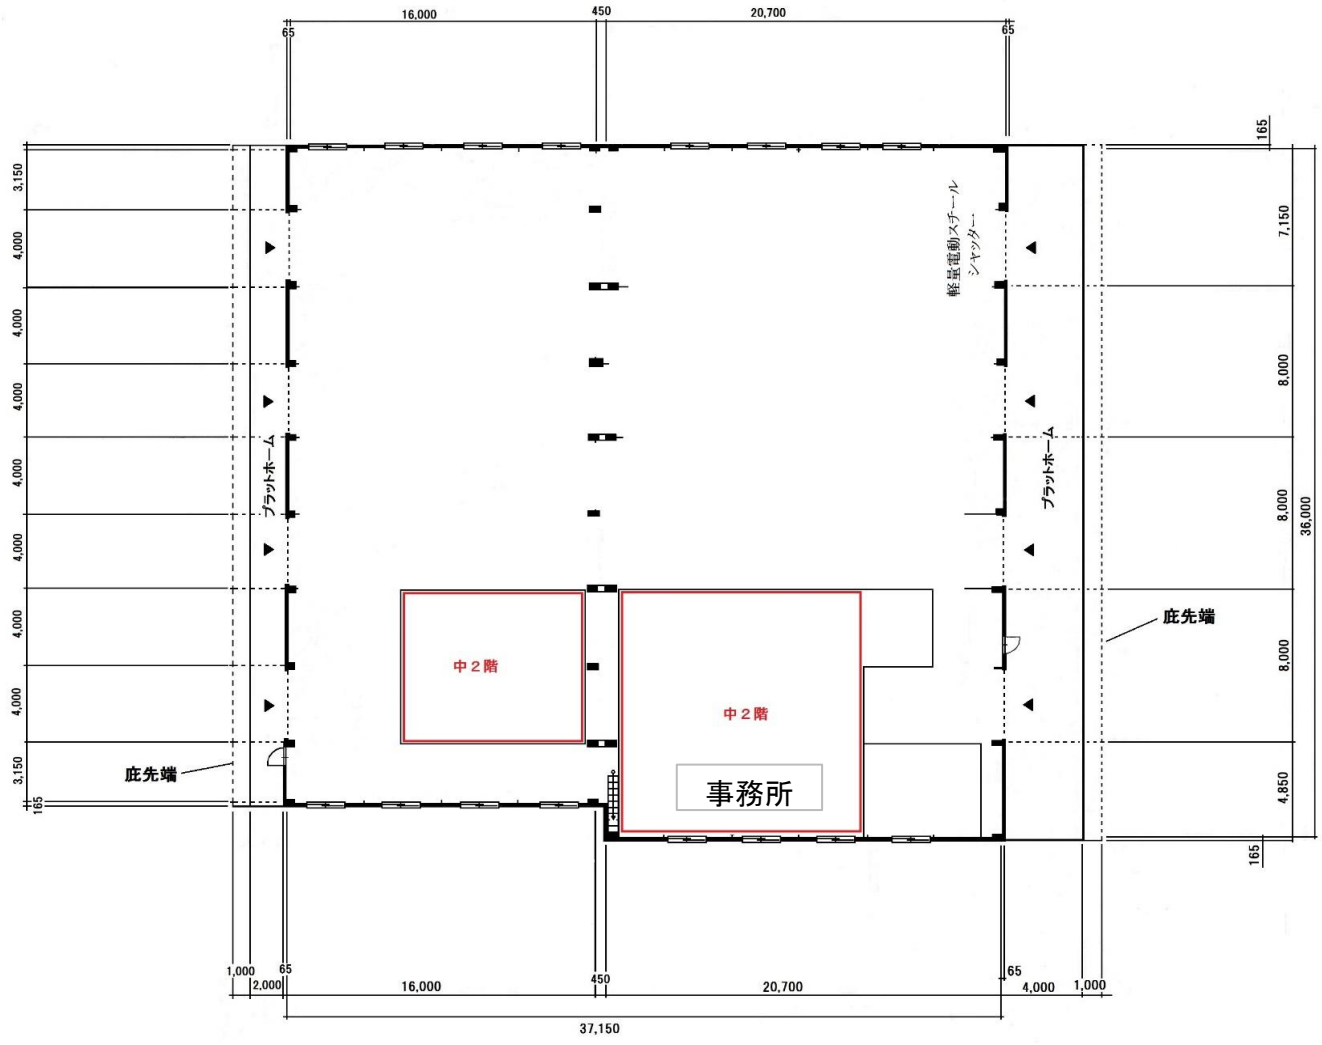

貸倉庫情報

■物件:倉庫(平屋建て)

■所在地:長野県諏訪市大字中洲三ツ俣5685-1 (別紙地図参照)

■構造: 鉄骨 造 地上 一部中2階 亜鉛鋼板葺き

■規模: 土地 2874.05㎡(869.4坪)

延べ面積 1326.42㎡ (401.24坪)

①1階倉庫 1121.8㎡(340坪)

②中2階 271.8㎡(82坪)

③1階事務所 33.5㎡(10坪)

④作業場(検査室) 150.0㎡(45.5坪)

■使用開始時期(予定):平成29年(2017年)7月1日より

■その他:大型トラック 進入可 (別紙進入路地図参照)

※賃料については、別途お見積り致します。(ラック、台車、フォークリフト等荷役什器は含まれておりません。)

※ご不明な点がございましたら、お気軽にお問合せ下さい。

■所在地:地図

■ 外観

倉庫 平面図

立面図

立面図

大型車侵入ルート

ログイン

Google

1

2